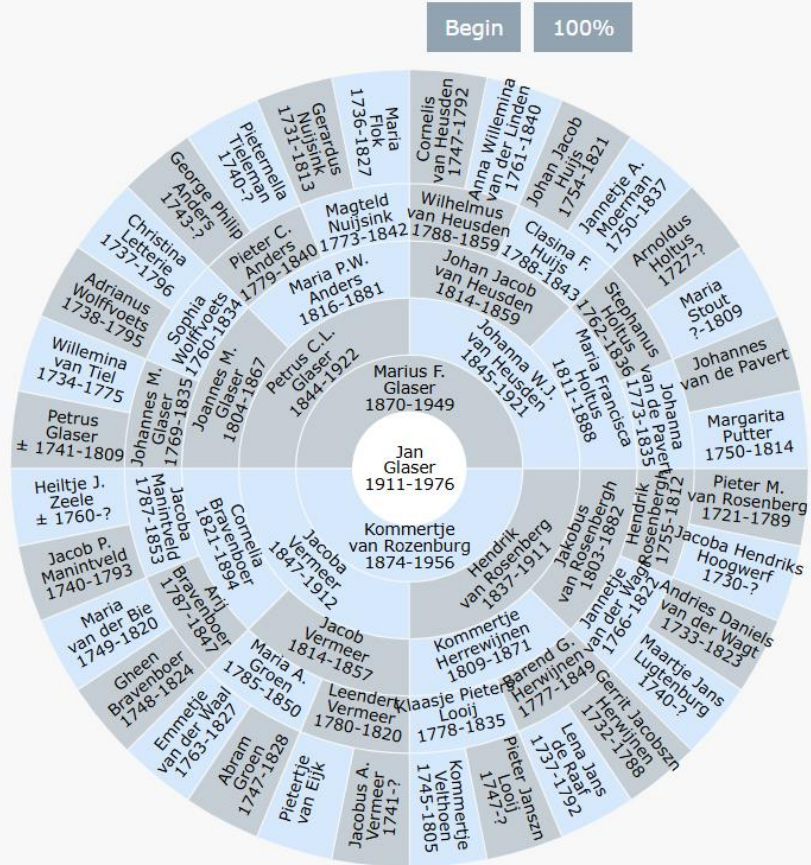

Kwartierstaat

Voorouders van Jan Glaser