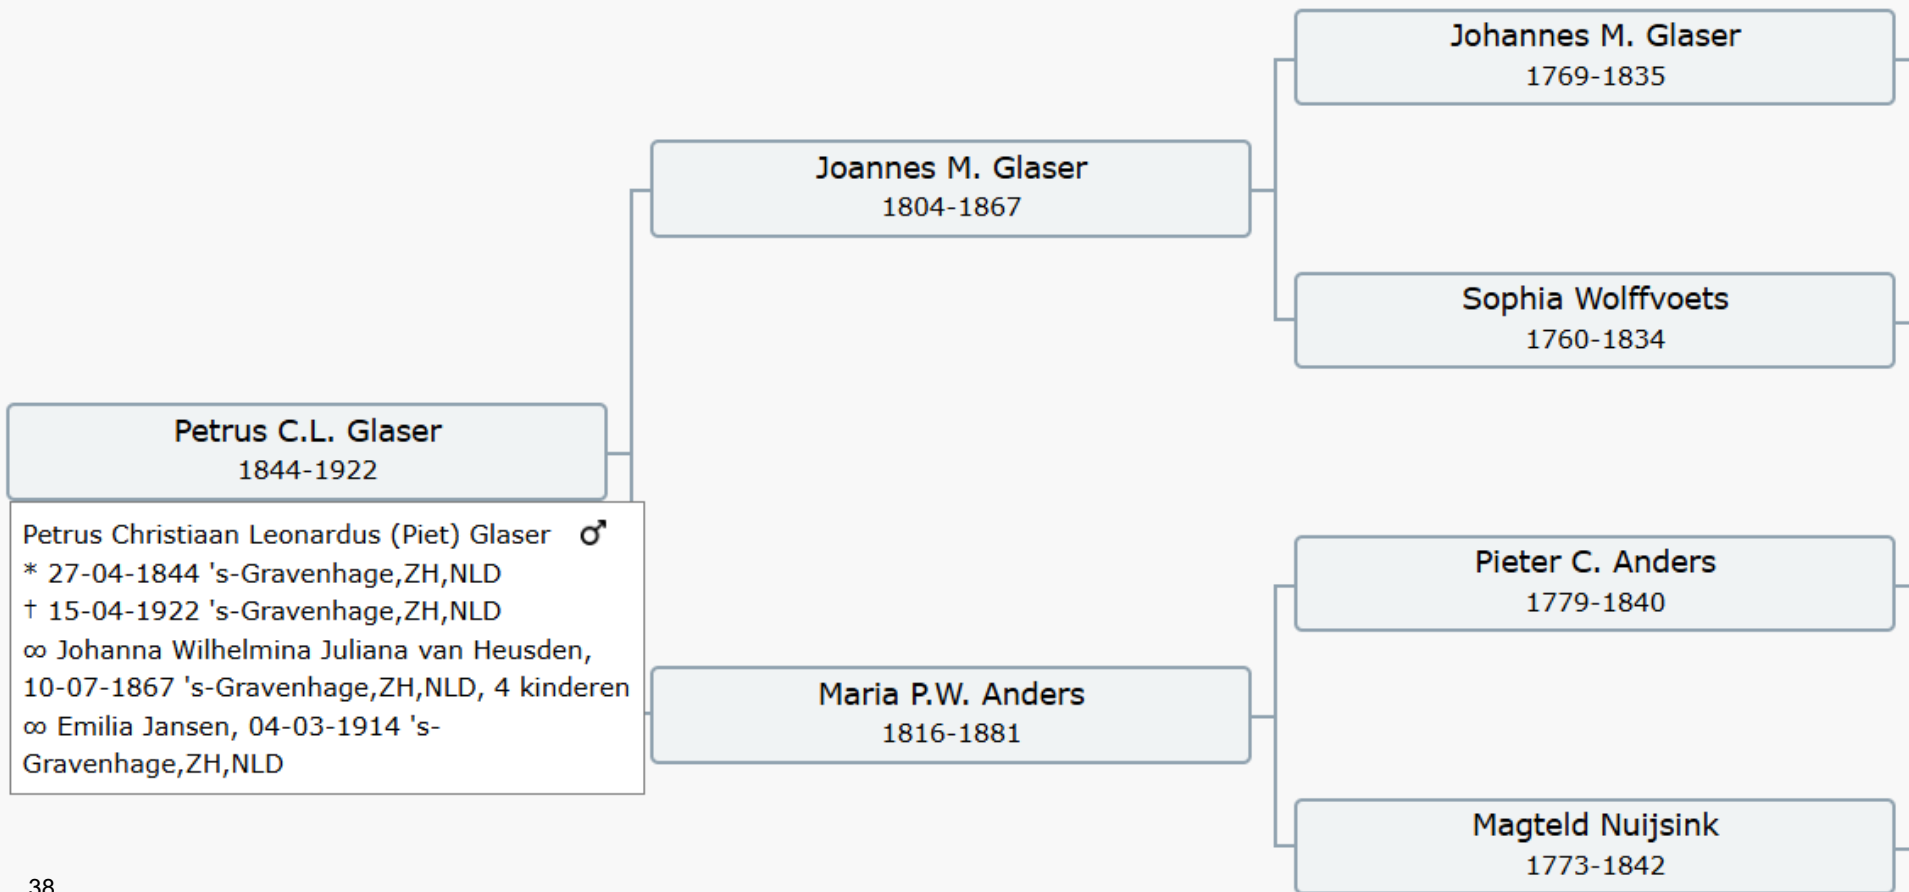

Voorouders van Petrus Christiaan Leonardus Glaser