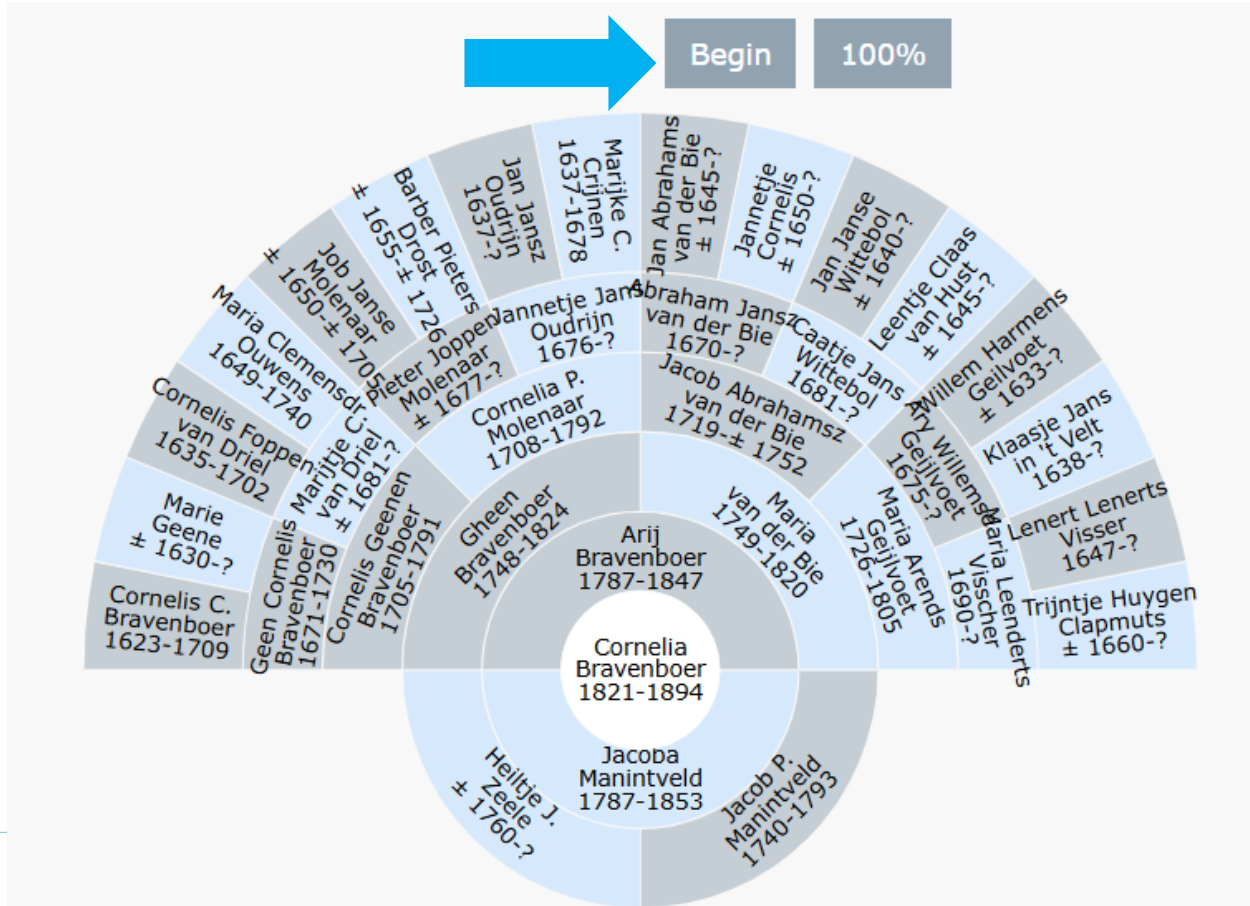

▲ ▼ 7. [Jacoba Vermeer](#), geboren 12-09-1847 Rockanje,ZH,NLD  [Scan](#) , overleden 02-03-1912 Hellevoetsluis,ZH,NLD  [Scan](#)

Kwartierstaat

Voorouders van Jan Glaser

Kwartierstaat

Parenteel per generatie of tak

Parenteel van Marius Franciscus Glaser

Generatie I

I. [Marius Franciscus Glaser](#), geboren 26-01-1870 's-Gravenhage,ZH,NLD  [Scan](#) , overleden 22-12-1949 Nieuw-Helvoet,ZH,NLD  [Scan](#)

Gehuwd 14-06-1894 Hellevoetsluis,ZH,NLD  [Scan](#) met