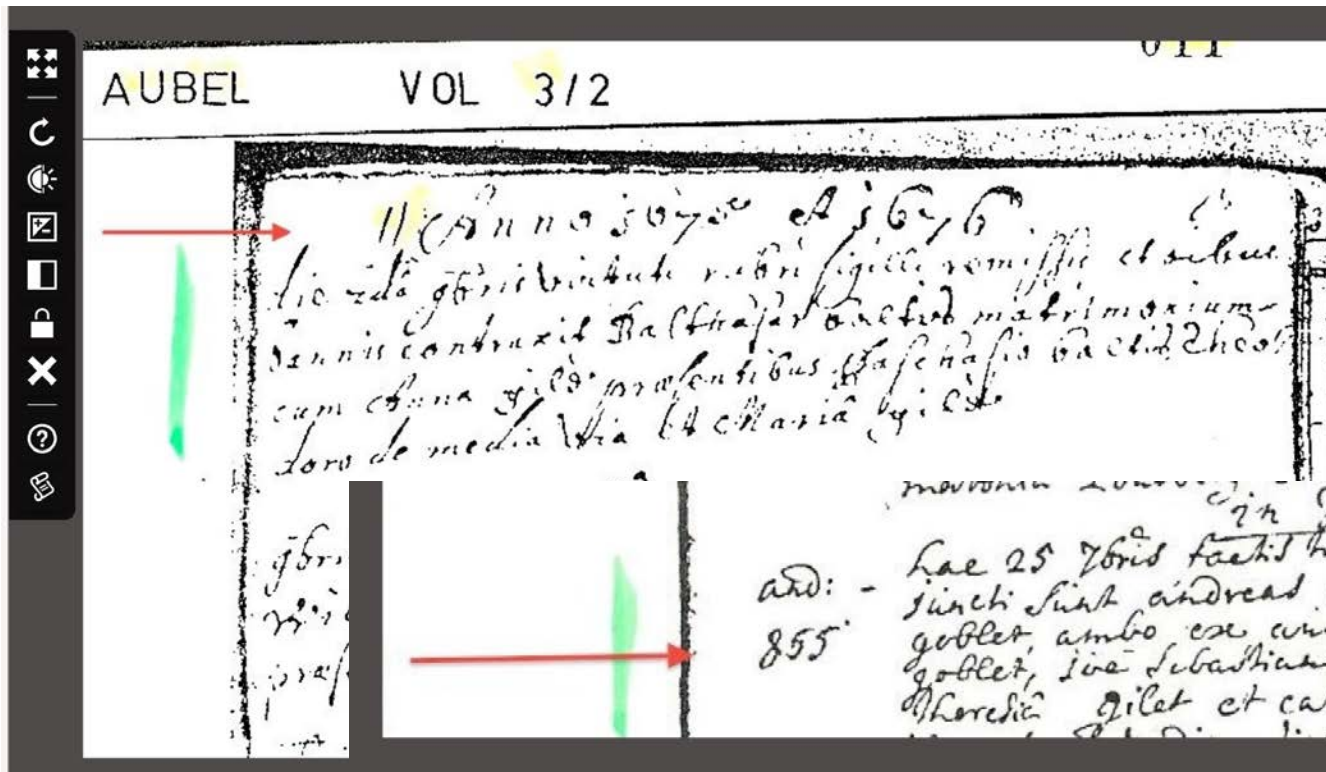

Geneanet : document

- Balthasar Baltus
- Andreas Baltus